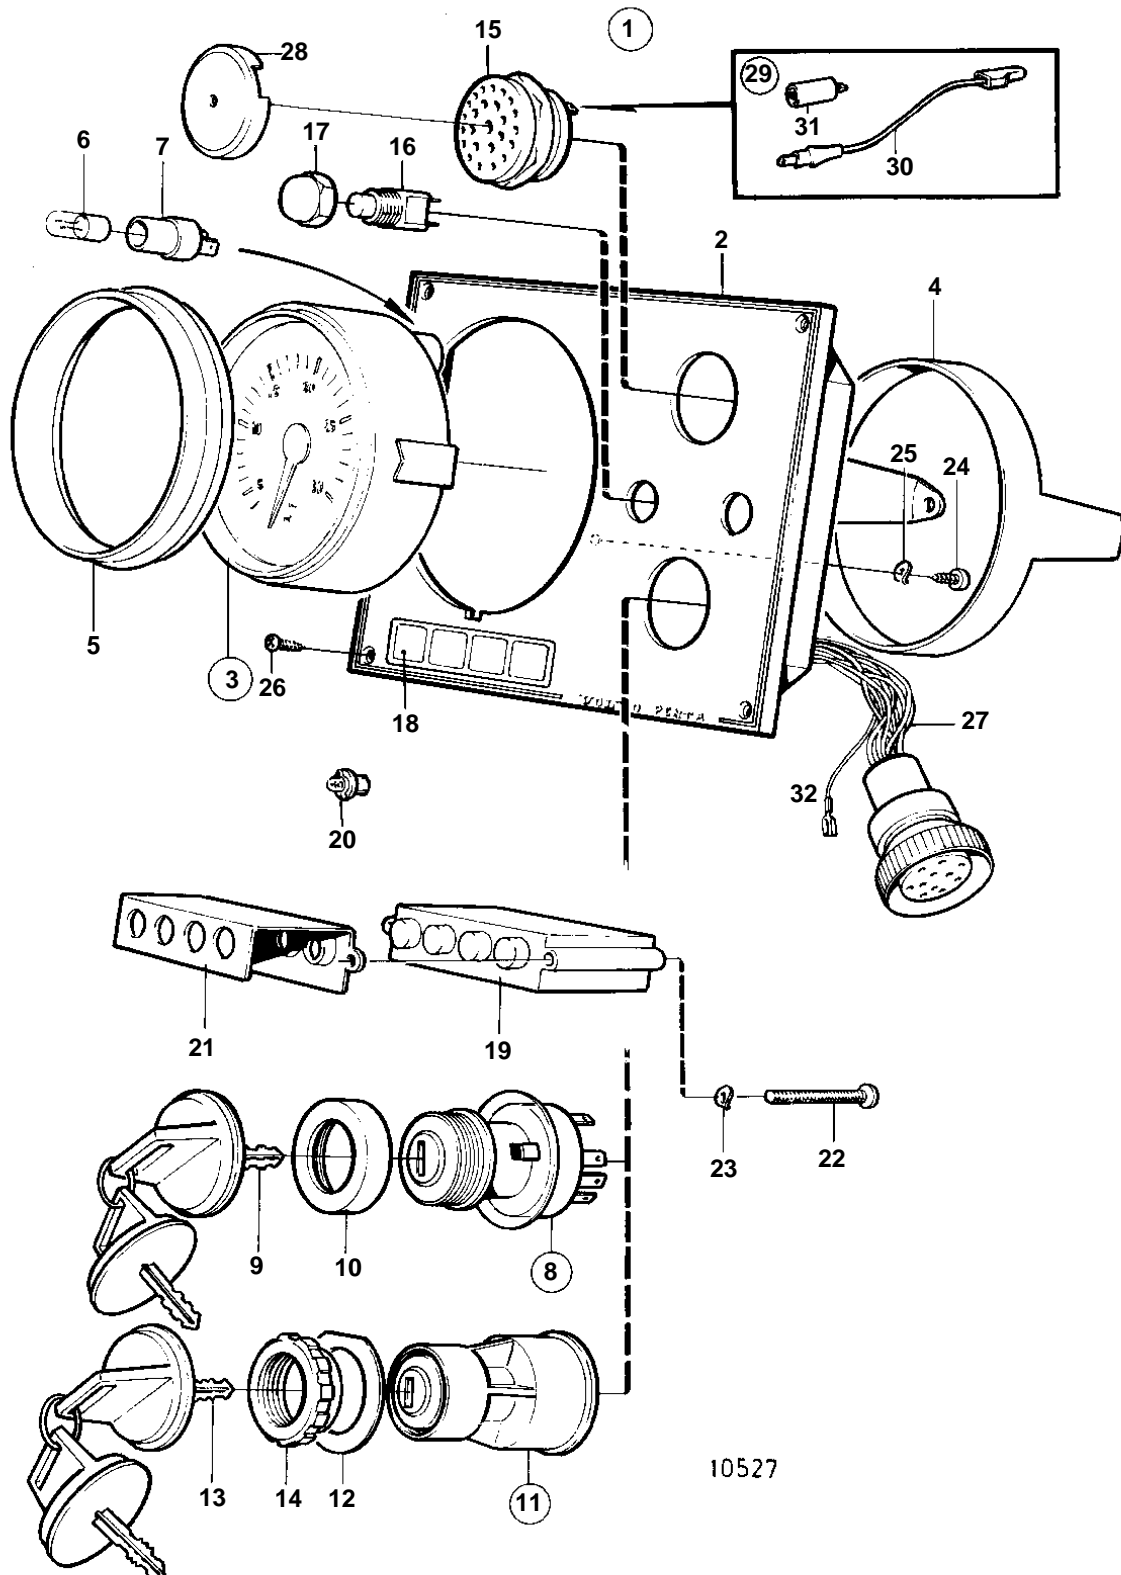

TAMD71B

TAMD71B

REF	PART NO.	QTY	DESCRIPTION	SEE SEC.	NOTES
1	849938	1	Instrument panel		REPLACED BY 864047. White coloured stripe.
2	860183	1	· Instrument panel		
3	872039	1	· Tachometer	802	
4	828558	1	· · Attaching ring		
5	858644	1	· Front ring		
6	19923	1	· Bulb		
7	808175	1	· Bulb socket		
8	828778	1	· Starter switch	802	REPLACED BY 864277
9	828676	1	· · Key	SO	State key code when ordering.
10	1581184	1	· Round nut		
11	864277	1	· Starter switch		
12	860086	1	· · Marking label		
13	859953	2	· · Key	SO	State key code when ordering.
			· · Bulletin 49-30	49-30-EN	Key P/N 859953
14	859955	1	· · Plastic nut		
15	828587	1	· Buzzer		
16	828584	1	· Switch		ALARM TEST
	828585	1	· Switch		INSTR. LIGHT
17	828586	2	· Nut		
18	858645	1	· Symbol strip		
19	873737	1	· Electronic unit		(828783)
20	19923	4	· Bulb		12V
21	828784	1	· Reflector		
22	941615	2	· Screw		
23	941904	2	· Spring washer		
24	949947	1	· Screw		
25	941904	1	· Spring washer		
26	828647	4	· Screw		
27	828648	1	· Cable kit		
28	858795	1	· Protecting casing		
32		X	Electrical materials	1963	